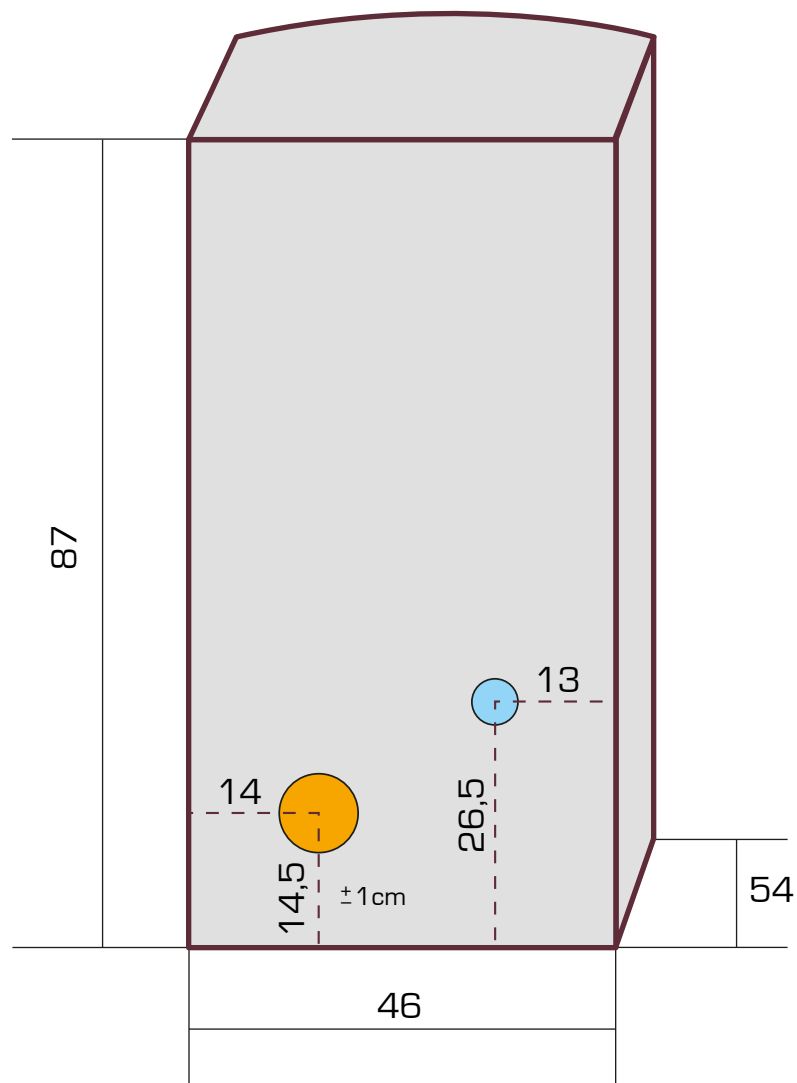

STRAUSS

www.poeles-strauss.fr

Poêle Flore (9,4 Kw)

(vue de dos en cm)

Légende :

Fumée : diam. 80 mm

Air : diam. 45 mm