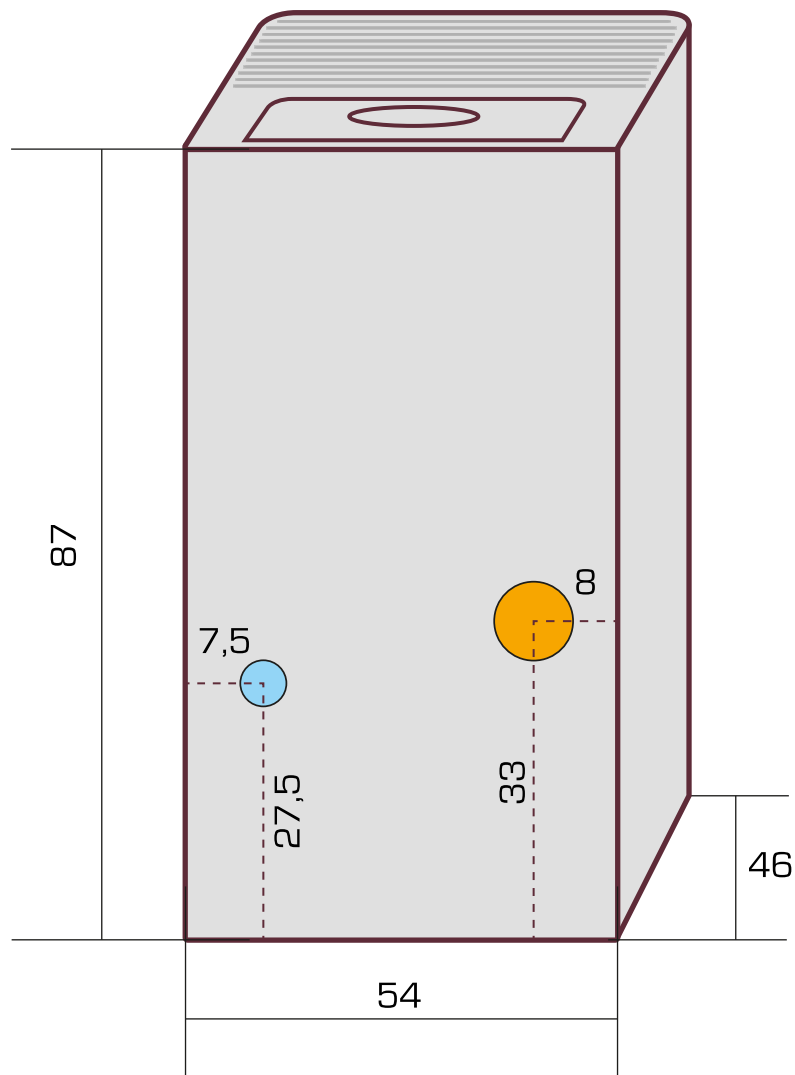

POÊLES STRAUSS
CHALEUR, CONFORT & TRADITION

PLAN DE SORTIE

Poêle CLASSIC BLACK

(vue de dos en cm)

LÉGENDE :

Fumée : diam. 80 mm

Air : diam. 45 mm