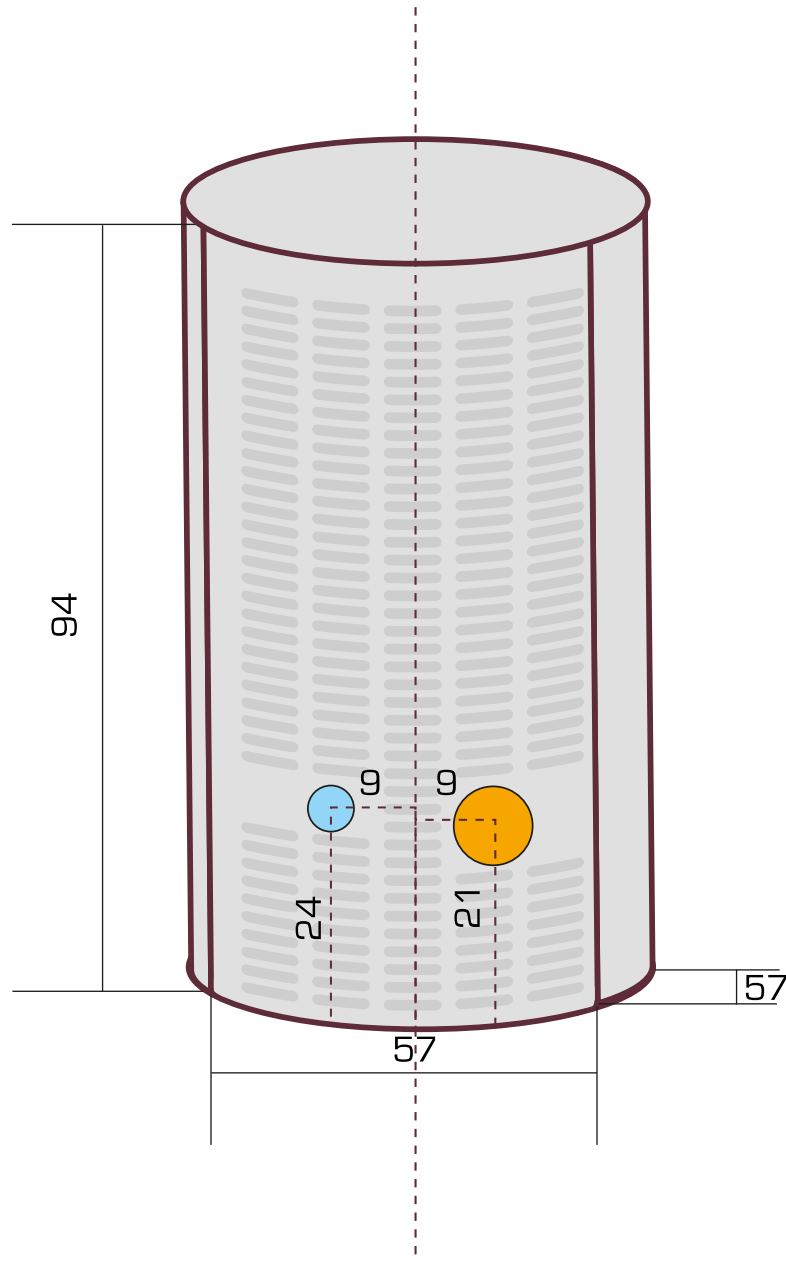

## PLAN DE SORTIE

### Poêle ALPES 9,5kW

[vue de dos en cm]

#### LÉGENDE :

**Fumée** : diam. 80 mm

**Air** : diam. 45 mm