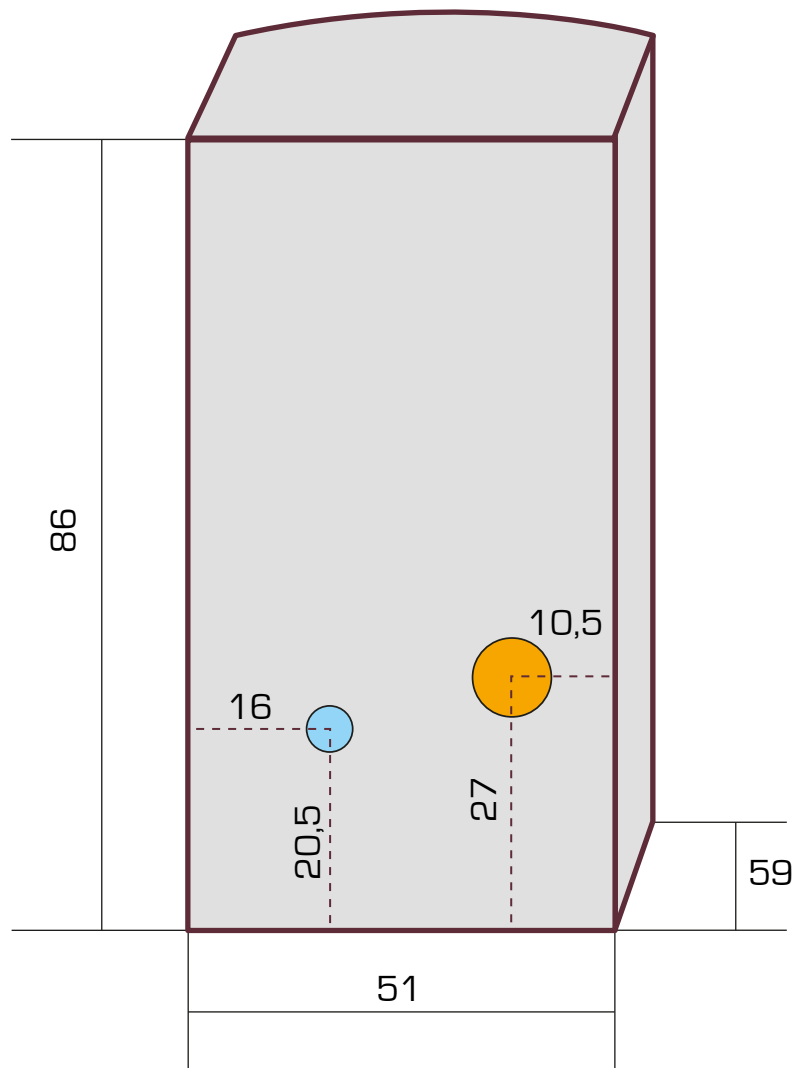

POÊLES STRAUSS
CHALEUR, CONFORT & TRADITION

PLAN DE SORTIE

Poêle PURE 10kW

(vue de dos en cm)

LÉGENDE :

Fumée : diam. 80 mm

Air : diam. 45 mm