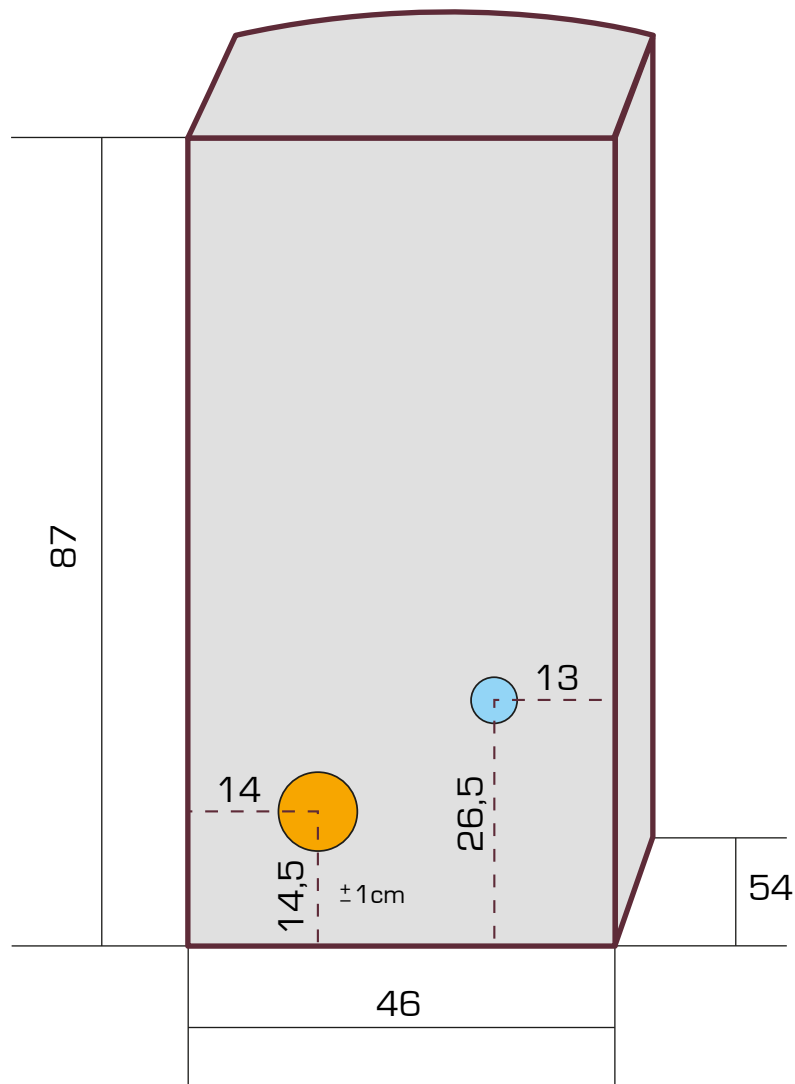

POÊLES STRAUSS
CHALEUR, CONFORT & TRADITION

PLAN DE SORTIE

Poêle JURA 7,5kW

(vue de dos en cm)

LÉGENDE :

Fumée : diam. 80 mm

Air : diam. 45 mm