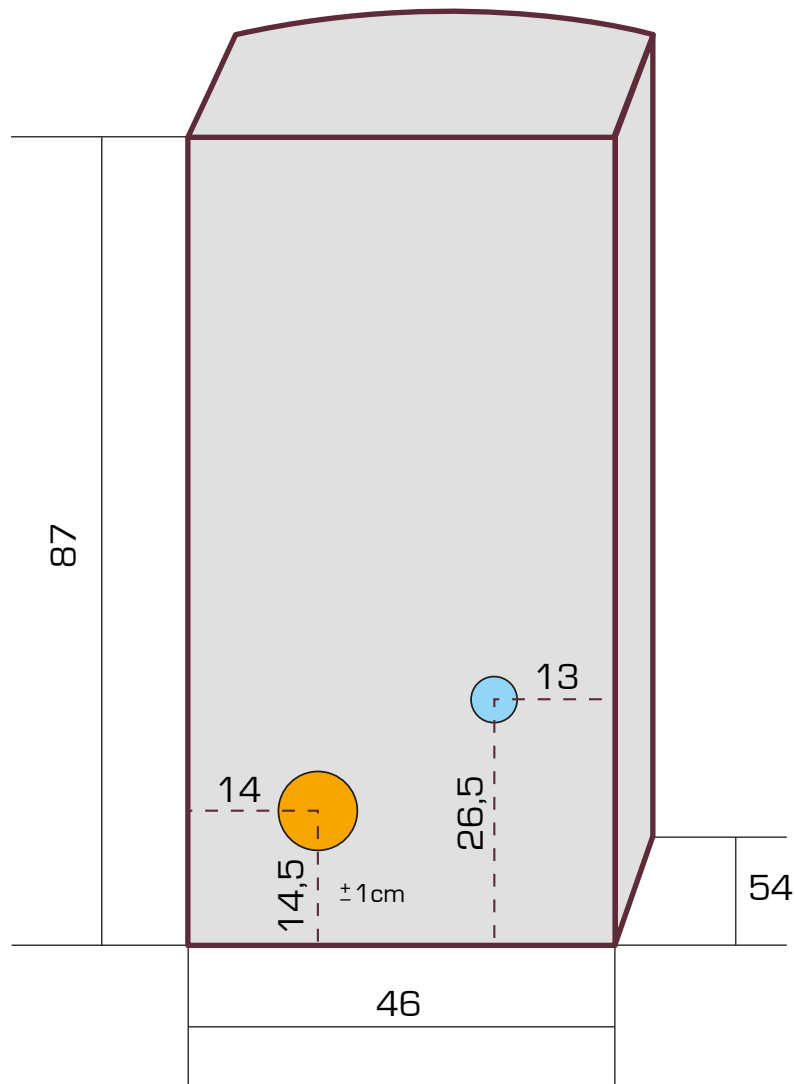

POÊLES STRAUSS
CHALEUR, CONFORT & TRADITION

PLAN DE SORTIE

Poêle FLORE 8,5kW

(vue de dos en cm)

LÉGENDE :

Fumée : diam. 80 mm

Air : diam. 45 mm