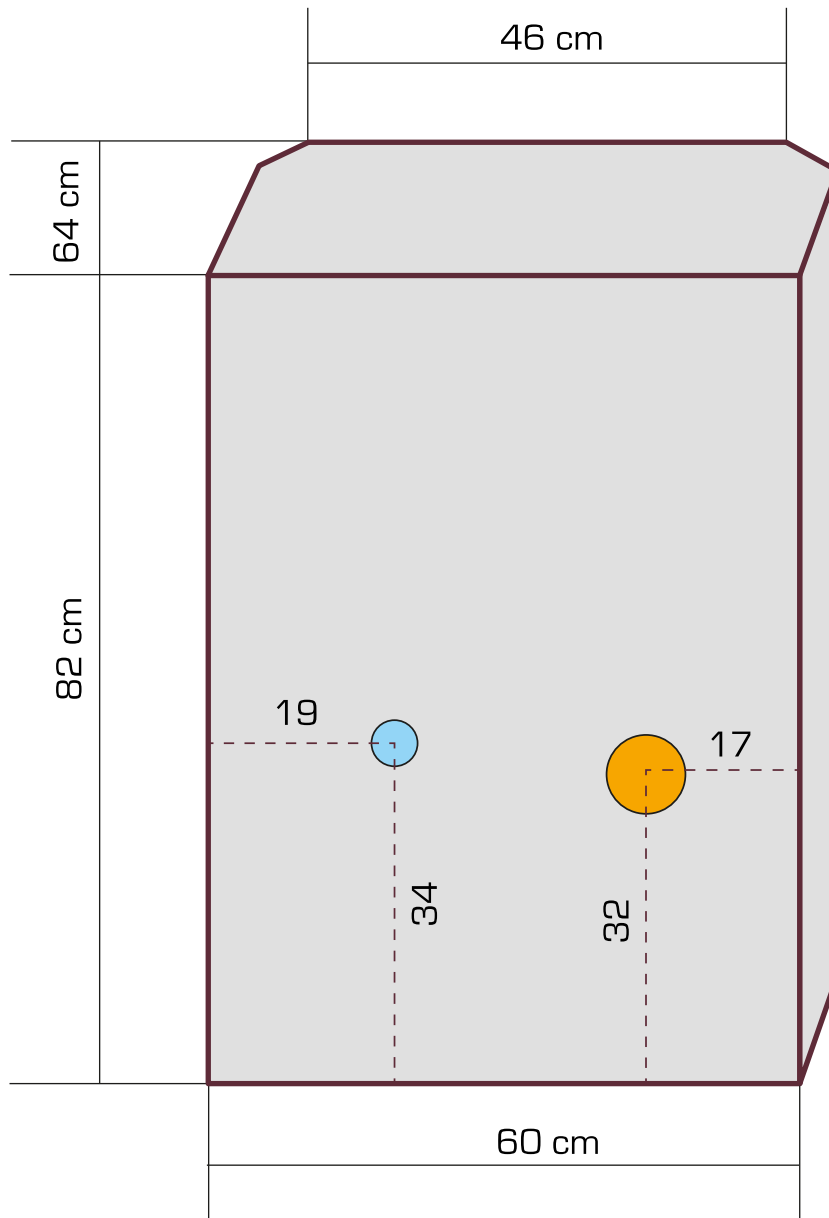

POÊLES STRAUSS
CHALEUR, CONFORT & TRADITION

PLAN DE SORTIE

Poêle EVEREST 10kW

(vue de dos en cm)

LÉGENDE :

Fumée : diam. 80 mm

Air : diam. 45 mm