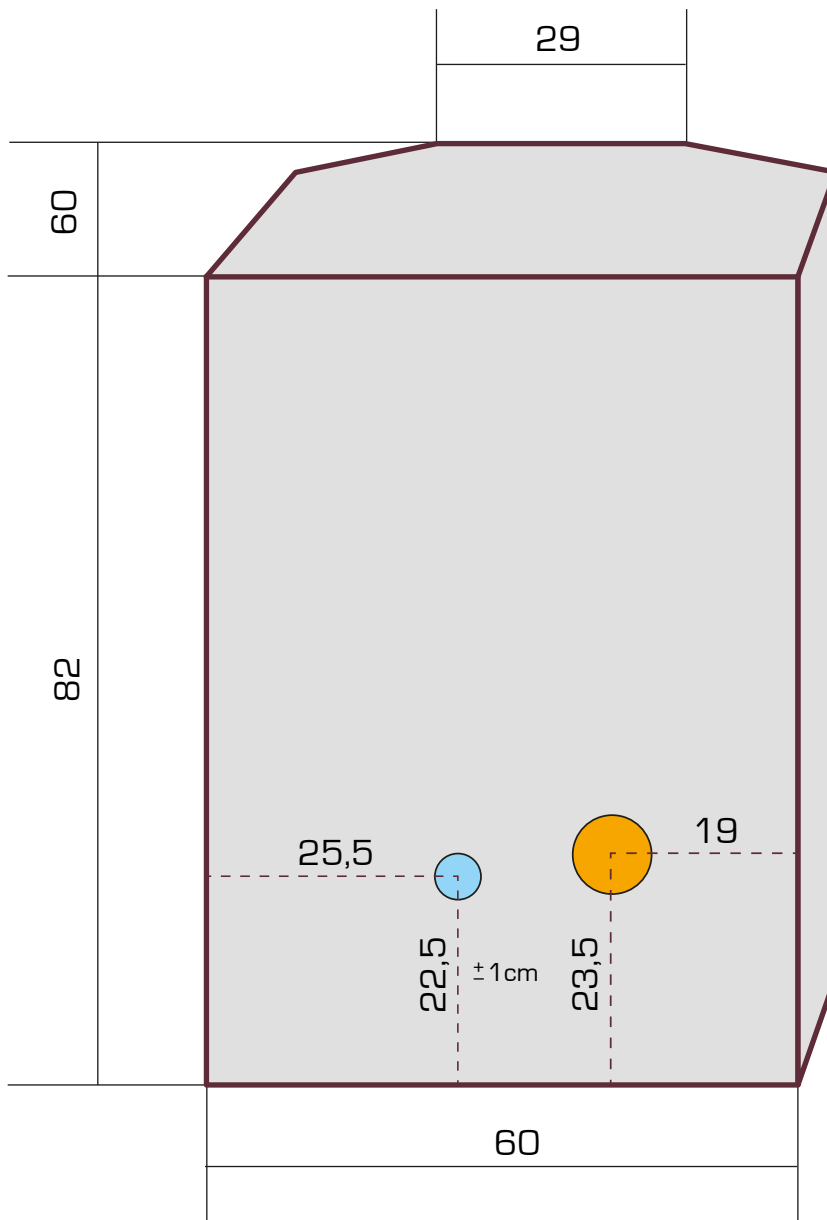

POÊLES STRAUSS
CHALEUR, CONFORT & TRADITION

PLAN DE SORTIE

Poêle EGRA 11,6kW

(vue de dos en cm)

LÉGENDE :

Fumée : diam. 80 mm

Air : diam. 45 mm