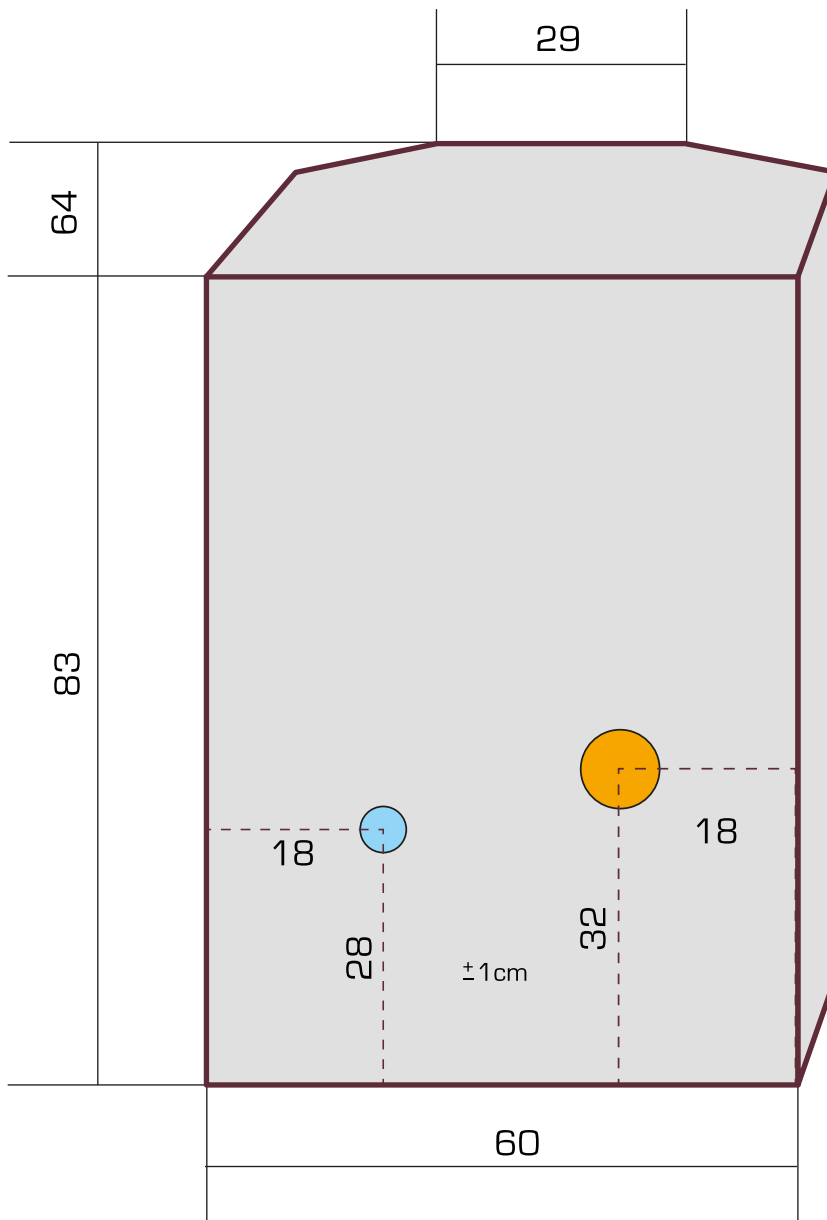

## PLAN DE SORTIE

### Poêle EGRA

(vue de dos en cm)

### LÉGENDE :

**Fumée** : diam. 80 mm

**Air** : diam. 45 mm