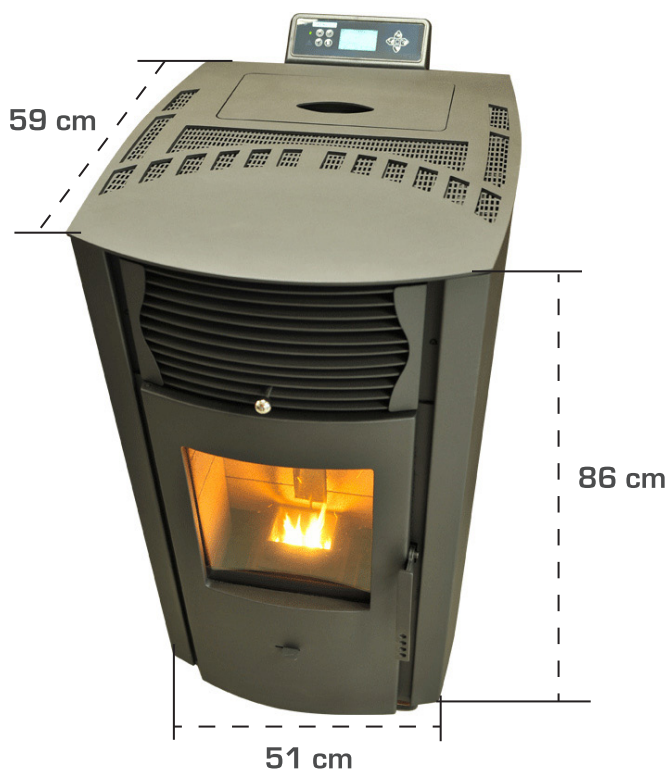

Poêle à granulés

STRAUSS PURE

Désignation	Valeur
Puissance modulable	de 10.5kw à 4.5kw
Réservoir	24 kg
Dimensions (H x L x P)	86 x 51 x 59 cm
Poids	130 kg
Consommation mini / maxi	0.9 à 1.6 kg par heure
Capacité de chauffe indicative	de 100 à 140 m ² (suivant isolation)

ÉQUIPEMENT DU FOYER

ÉQUIPEMENT DU FOYER

- ✓ Bougie céramique **ALLUMAGE EN 2mn**
-> Contre 6 à 8mn pour une bougie classique
- ✓ **CREUSET** de combustion **FORGE**
- ✓ **FOYER DOUBLÉ** en **BRIQUE RÉFRACTAIRE** -> plus esthétique & surtout plus efficace
- ✓ **Garantie 10 ans** sur la structure du foyer & **2 ans** sur les pièces moteurs, sondes etc...
- ✓ **BAC DE CENDRES AMOVIBLE** (grande capacité)
- ✓ **PROGRAMME DE NETTOYAGE AUTOMATIQUE** du creuset de combustion