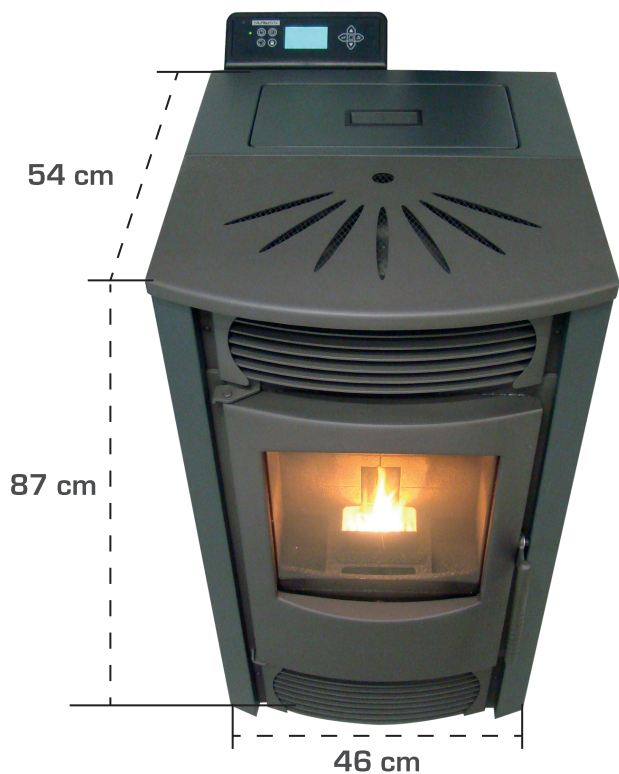

Poêle à granulés

STRAUSS JURA

Désignation	Valeur
Puissance modulable	de 7.5kw à 2kw
Réservoir	17 kg
Dimensions [H x L x P]	87 x 46 x 54 cm
Poids	98 kg
Consommation mini / maxi	0.7 à 1.4 kg par heure
Capacité de chauffe indicative	de 70 à 110 m ² [suivant isolation]