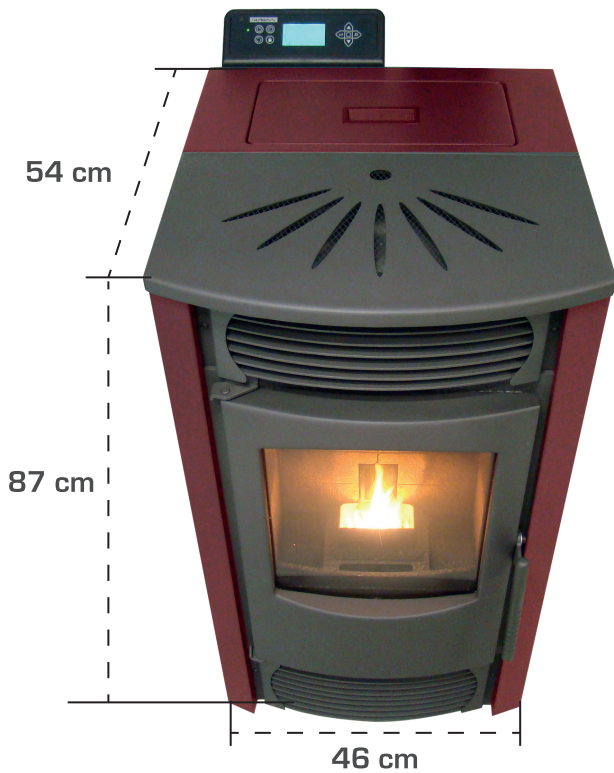

Poêle à granulés

STRAUSS FLORE

Désignation	Valeur
Puissance modulable	de 8.5kw à 2kw
Réservoir	17 kg
Dimensions (H x L x P)	87 x 46 x 54 cm
Poids	98 kg
Consommation mini / maxi	0.8 à 1.5 kg par heure
Capacité de chauffe indicative	de 80 à 120 m ² [suivant isolation]