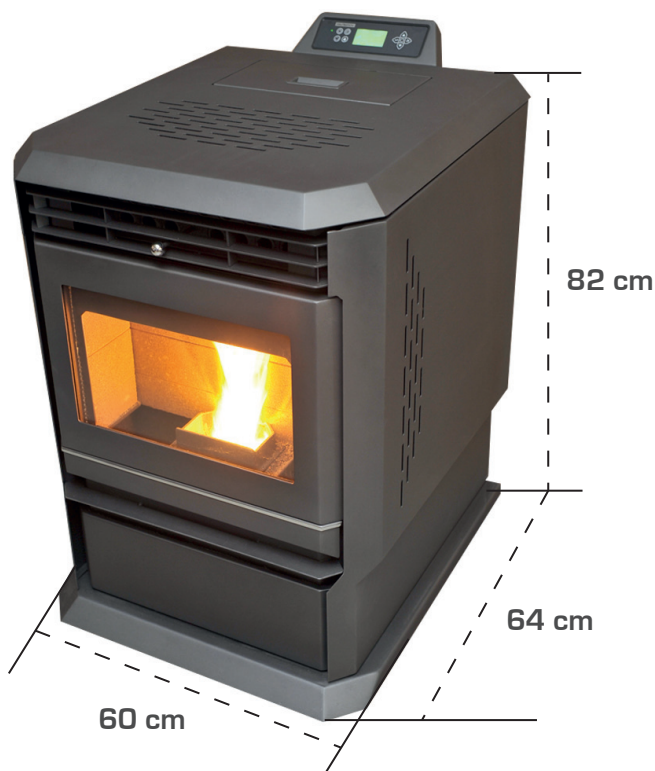

### STRAUSS EVEREST

Désignation	Valeur
Puissance modulable	de 10kw à 4.5kw
Réservoir	25 kg
Dimensions ( H x L x P )	82 x 60 x 64 cm
Poids	130 kg
Consommation mini / maxi	0.7 à 1.5 kg par heure
Capacité de chauffe indicative	de 80 à 130 m <sup>2</sup> [suivant isolation]