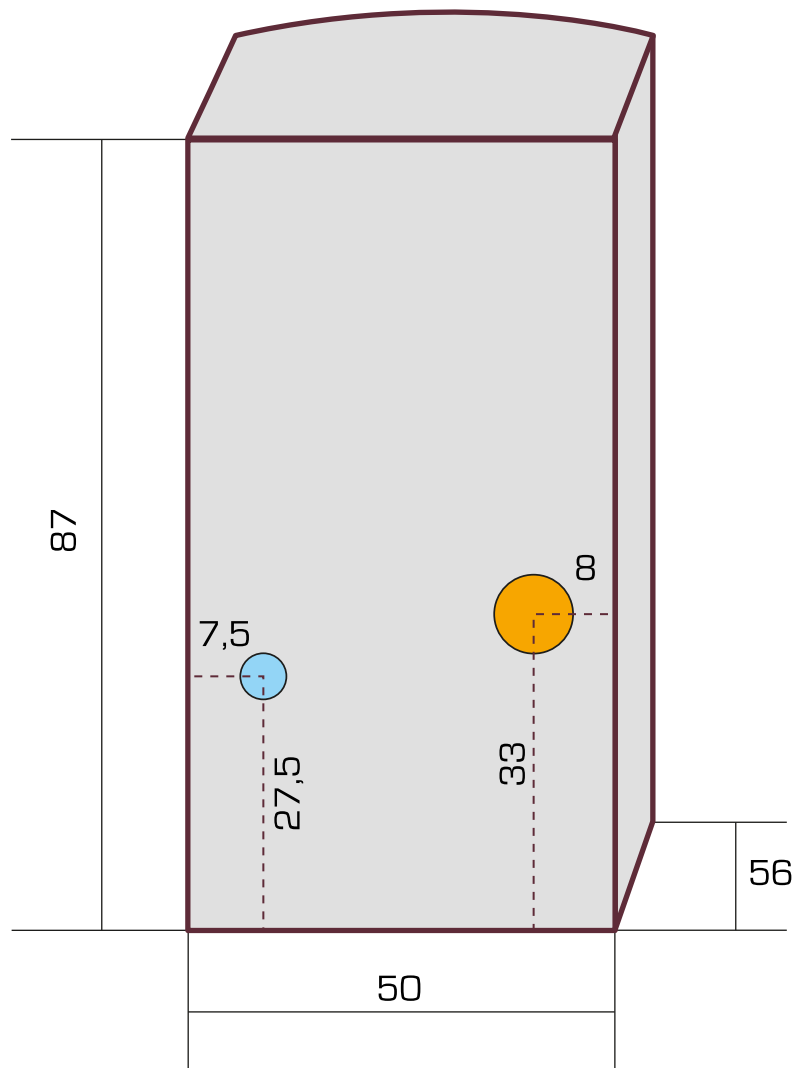

## PLAN DE SORTIE

### Poêle PURE

(vue de dos en cm)

#### LÉGENDE :

**Fumée** : diam. 80 mm

**Air** : diam. 45 mm